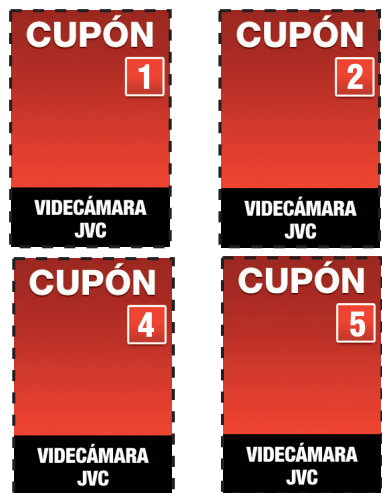

3. Entrega

Una vez la mercancía esté disponible en tu centro seleccionado, recibirás un mensaje de texto (SMS), confirmando la fecha a partir de la cual puedes pasar a recoger tu "VIDEOCÁMARA JVC" por 99,90€ (IVA incluido). En el momento de la entrega, deberás presentar la cartilla debidamente cumplimentada con los cupones. Las entregas comenzarán a partir del 4 de abril de 2011.

CÓDIGO DE RESERVA ▶

PEGA AQUÍ TUS CUPONES