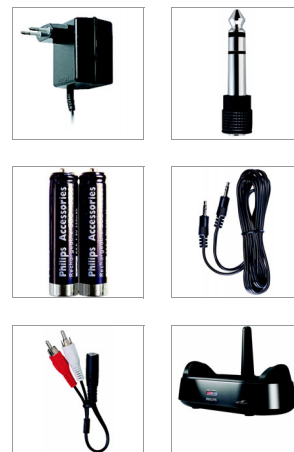

Philips  
Auricular Hi-Fi inalámbrico

SHC8585