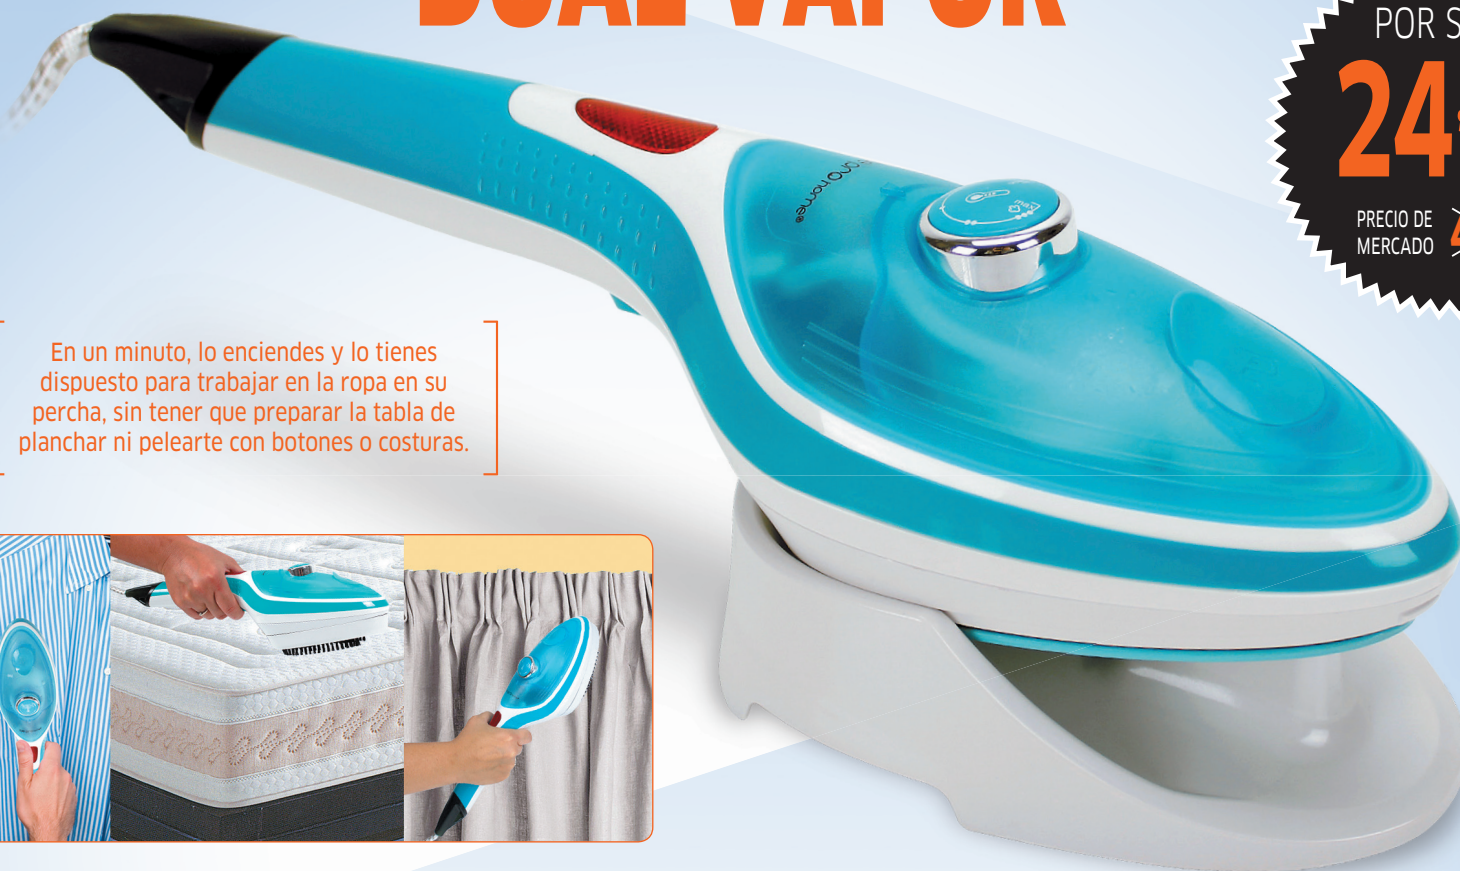

# TU **PLANCHA VERTICAL PORTATIL** **DUAL VAPOR**

POR SÓLO  
**24,95€**  
PRECIO DE MERCADO ~~49,90€~~

En un minuto, lo enciendes y lo tienes dispuesto para trabajar en la ropa en su percha, sin tener que preparar la tabla de planchar ni pelearte con botones o costuras.

## CARACTERÍSTICAS

- » Plancha portátil con revestimiento cerámico
- » Listo en 30 seg. y gran Autonomía
- » Inclinación perfecta para que se adapte a tu muñeca, haciendo que su uso sea cómodo y fácil.
- » Cable de 1,9 m para facilitar la limpieza en todos los rincones.
- » Potencia con mínimo consumo le proporciona eficiencia energética y el mejor acabado.
- » Higienizador diseñado principalmente para colchones y superficies tapizadas, como sofás, alfombras, cortinas o ropa de cama, con potente chorro de vapor. Elimina cualquier rastro de bacterias no deseadas. Ideal para desinfectar juguetes de peluche.
- » Desinfecta y elimina los malos olores
- » Incluye cepillo para tejidos y tapicerías, accesorio para prendas delicadas y quita pelusas.